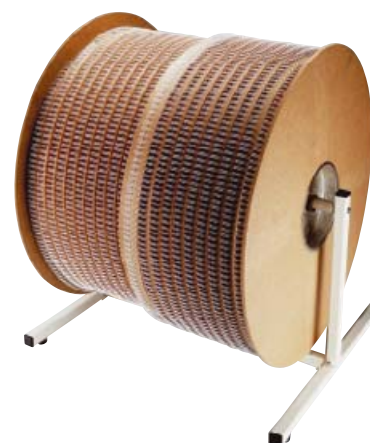

*Barvy: BL - bílá N - černá T - čirá
na objednávku: B - modrá R - červená V - zelená
 J - žlutá G - šedá

Závěs do pořadače

Prostým nasunutím transparentního pásku na kovový hřbet dosáhnete možnosti ukládat vaše dokumenty do pořadačů.

Název	Formát	Balení ks	Kódové označení	Cena / Kč bez DPH
Závěs do pořadače pro 3/1"	A4	100	LAMBANDWIRE	430,-

Kovové hřebety 3/1" a 2/1"

Dodáváme i v návinech na cívkách od průměru 6,4 mm (1/4") do průměru 25,4 mm (1") a v barvách bílá, černá a stříbrná. K dispozici vysoce kvalitní materiál vhodný i pro zpracování na automatických strojích. V nabídce jsou i půlkulaté kalendářové závěsy o velikostech od 70 mm do 500 mm.

Kontaktujte nás, prosím, a vyžádejte si aktuální nabídku.

KROUŽKOVÁ VAZBA HŘBETY A DESKY

Desky pro kroužkovou vazbu

Papírové kartonové desky DELTA

Široká paleta barev, z jedné strany ražba povrchu v imitaci kůže, druhá strana hladká, matná, v barvě desek.