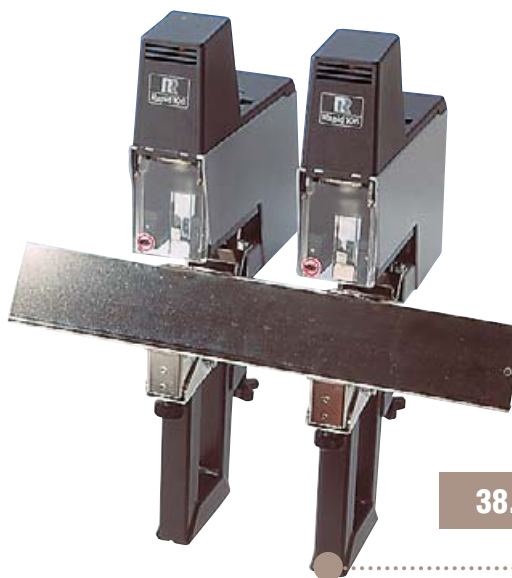

SEŠÍVACÍ STROJE

Švédský výrobce Rapid patří ve svém oboru ke světové špičce. Nejlevnější a současně velmi pevná vazba papíru sešitím drátěnou skobou je jedním ze základních postupů při provádění konečné úpravy dokumentů.

Elektrické

18.990,-

Rapid 106

Univerzální stroj, elektronicky řízený cyklus šití, seřiditelná síla úderu, možnost propojení více strojů optickým kabelem, pneumatické tlumení. Stroj je vybaven stolem pro ploché a sedlové šití a nožním ovladačem. Výměna sešívací hlavy umožňuje provádět obloukové šití – zakládání sešitého svazku do pořadače.

Rapid 106 Twin Rig

Kombinace dvou strojů Rapid 106 spojených optickým řídicím kabelem. Standardně dodáván s propojovacím stolem. Jako příslušenství sešívací hlava pro obloukové spony.

38.990,-

13.900,-

Rapid 105

Model určený pro ploché šití s kapacitou sešití až 50 listů. Spuštění automaticky po vložení listů nebo prostřednictvím standardně dodávaného nožního ovladače. Seřiditelná hloubka sešívání do 85 mm, možnost propojení více strojů optickým kabelem, účinné pneumatické tlumení – to jsou hlavní přednosti tohoto stroje.