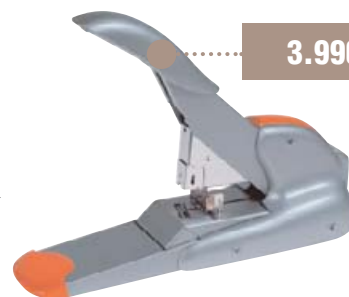

Rapid 106 Twin Rig

Kombinace dvou strojů Rapid 106 spojených optickým řídicím kabelem. Standardně dodáván s propojovacím stolem. Jako příslušenství sešívací hlava pro obloukové spony.

38.990,-

13.900,-

Rapid 105

S vynaložením minimální síly sešijete až 210 listů najednou.

1.590,-

Rapid HD 170

Rozměry, ale ne výkonem, malá ruční sešivačka papíru. S vynaložením minimální síly sešijete až 170 listů najednou. Nastavitelná hloubka sešití až 75 mm.

1.990,-

3.990,-

Rapid Duax

Model Duax dokáže sešít 2 – 170 listů s použitím jednoho druhu sponek. Každá sponka je zkrácena tak, že odpovídá aktuálnímu sešivanému množství papíru a zároveň zajistí naprosté zarovnání rohů sponek. Spolu s ergonomickým designem a extrémní odolností tak získáte technologii budoucnosti.