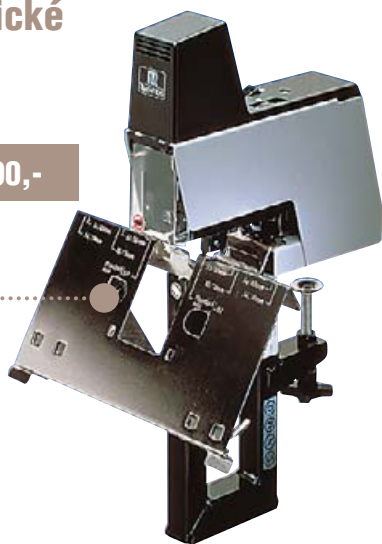

SEŠÍVACÍ STROJE

Švédský výrobce Rapid patří ve svém oboru ke světové špičce. Nejlevnější a současně velmi pevná vazba papíru sešitím drátěnou skobou je jedním ze základních postupů při provádění konečné úpravy dokumentů.

Elektrické

18.990,-

Rapid 106

Univerzální stroj, elektronicky řízený cyklus šití, seřiditelná síla úderu, možnost propojení více strojů optickým kabelem, pneumatické tlumení. Stroj je vybaven stolem pro ploché a sedlové šití a nožním ovladačem. Výměna sešívací hlavy umožňuje provádět obloukové šití – zakládání sešitého svazku do pořadače.

Rapid 106 Twin Rig

Kombinace dvou strojů Rapid 106 spojených optickým řídicím kabelem. Standardně dodáván s propojovacím stolem. Jako příslušenství sešívací hlava pro obloukové spony.

38.990,-

13.900,-

Rapid 105

Model určený pro ploché šití s kapacitou sešití až 50 listů. Spuštění automaticky po vložení listů nebo prostřednictvím standardně dodávaného nožního ovladače. Seřiditelná hloubka sešívání do 85 mm, možnost propojení více strojů optickým kabelem, účinné pneumatické tlumení – to jsou hlavní přednosti tohoto stroje.