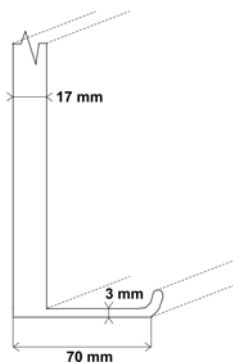

Boční pohled

60 x 45 cm

90 x 60 cm

120 x 90 cm

150 x 100 cm

150 x 120 cm

180 x 120 cm

200 x 100 cm

220 x 120 cm

240 x 120 cm

Hmotnost

2,0 kg

3,6 kg

6,2 kg

9,0 kg

11,6 kg

13,2 kg

12,0 kg

18,0 kg

21,2 kg