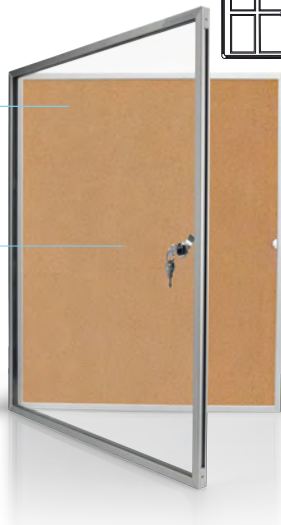

Vitríny - stále žádanější pro vnitřní i venkovní prostory.

Vysoce kvalitní výrobky pro vaši prezentaci.

- Vitrína magnetická Magnetoplan elegant venkovní

Kód: magivitex

Čelní stěna bílá magnetická, popisovatelná. Bezpečnostní sklo.

pro formáty
4 x A4 nebo
6 x A4

- Vitrína magnetická Magnetoplan optimal vnitřní

Kód: magivitin

Vnitřní čelní stěna bílá magnetická, popisovatelná.

- prosklená dvířka
- zámek s dvěma klíči
- zadní stěna kovová pozinkovaná
- po obvodu zakulacený hliníkový profil, v rozích spojený šedým plastovým dílem
- dodáváno s montážním materiálem