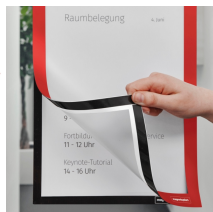

Pod rámečky vložený dokument lze velmi snadno vyměnit.

- **Magnetický rámeček Magnetofix A4 bezpečnostní červeno-bílý**
  Kód: magimagwin4srbl
  Pro formát velikosti A4 tj. 297x210 mm. Matný antireflexní povrch průsvitné fólie. Šířka rámečku 9 mm.
- **Magnetický rámeček Magnetofix A4 bezpečnostní žluto-černý**
  Kód: magimagwin4sjn

V balení 5 ks

- **Magnetický rámeček Magnetofix A4 modrá**
  Kód: magimagwindow4b
  Pro formát velikosti A4 tj. 297x210 mm. Matný antireflexní povrch průsvitné fólie. Šířka rámečku 9 mm. V místě barevného rámečku je fólie podlepená magnetickou páskou. K dispozici další barvy: šedá, černá, červená.

- **Samolepící magnetický rámeček Magnetoplan Magnetofix A4 červený (2ks)**
  Kód: magframeadh4r
  Pro formát velikosti A4 tj. 210x297 mm. Matný antireflexní povrch průsvitné fólie. Šířka barevného rámečku 9 mm. Samolepící na zadní straně, informační rámeček bezpečně přilne ke všem hladkým povrchům. **Vhodné pro provozní informace** v kancelářích, skladech, obchodech, výrobních provozech...**Pod rámečky vložený dokument lze velmi snadno vyměnit. Zvedněte jeden roh - vyměňte dokument - uhladte - HOTOVO!**

- **Magnetická kapsa Magnetoplan Magnetofix A4 na šířku**
  Kód: magipocketa4l
  Kapacita až 15 listů formátu A4 tj. 297 x 210 mm, orientace na šířku. Matný antireflexní povrch průsvitné fólie chrání dokumenty před prachem a poškozením. Po stranách je fólie podlepená magnetickou páskou (1mm), přilne ke všem železným povrchům.