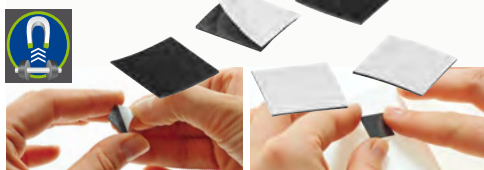

- **Samolepící magnety Magnetoplan Takkis (45ks)**

Kód: **magistriptak**

Samolepící magnety Magnetoplan Takkis, 45 ks velikosti 30x20 mm. Lze je snadno vytahovat z dávkovače. Nalepením samolepících magnetů na zadní stranu papíru, kartonu, fotky atp. vytvoříte magneticky přichytitelný objekt.