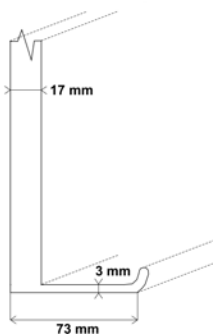

Großer
Preis des
Mittelstandes

- Magnetoplan CC keramická elegant

- Magnetoplan SP optimal

Který typ tabule vám bude nejvíce vyhovovat?

Dobrá konstrukce zaručuje kvalitu. Co vypadá jednoduše, je obvykle to nejtěžší, při navrhování. Na první pohled je vidět, že naše tabule jsou nadčasové, téměř prosté. A přesto odráží naše dlouholeté zkušenosti, naše nároky na moderní a vysoce kvalitní výrobky.

Boční pohled

Rozměr A x B	Hmotnost
90 x 60 cm	4,4 kg
120 x 90 cm	8,8 kg
150 x 100 cm	12,0 kg
150 x 120 cm	14,0 kg
180 x 120 cm	17,2 kg
200 x 100 cm	16,0 kg
220 x 120 cm	22,8 kg

kvalitní obal
pro bezpečný
transport