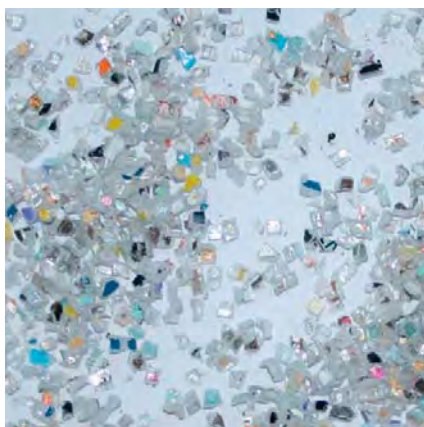

ELEKTRONICKÉ VSTŘIKOVÁNÍ OLEJE

Automatické vstřikování oleje na skartovací válce zaručuje stálý, vysoký skartovací výkon.

CD / DVD / BLU-RAY

Spolehlivě, bezpečně a rychle zničí optické nosiče dat o průměru až 12 cm.