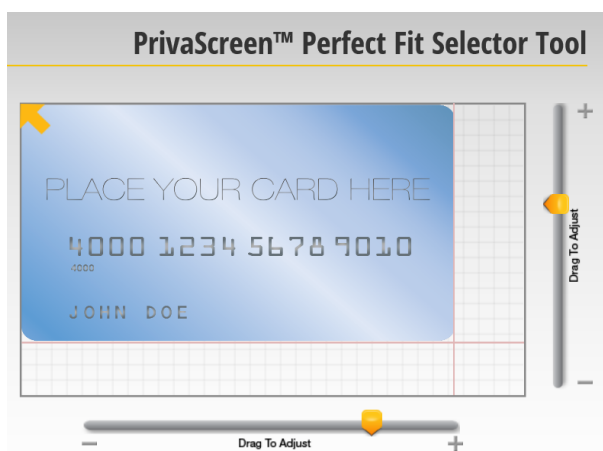

Rychlý a snadný způsob instalace

Dva způsoby instalace:

trvalá - pomocí oboustranně lepících pásků
dočasná - umožňující snadnou demontáž pomocí oboustranně lepících pásků.

PrivaScreen™

FILTRY NA OCHRANU SOUKROMÍ

Jednoduchý nástroj k určení velikosti vašeho monitoru. **ZDE**

Instrukce: Přiložte fyzickou kreditní kartu na monitor - přes oblast virtuální kreditní karty. Pomocí myši upravujte svislé a vodorovné posuvné lišty tak dlouho, dokud nebude obraz kreditní karty na monitoru stejné velikosti jako reálná kreditní karta, kterou držíte.