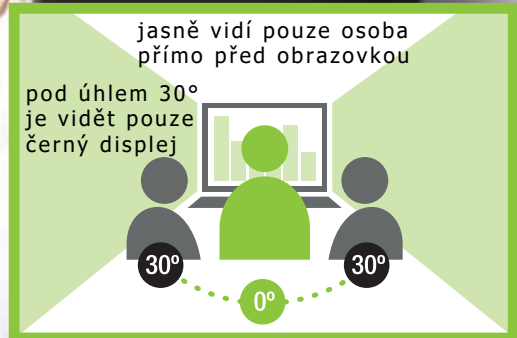

FILTRY NA OCHRANU SOUKROMÍ

Používáním filtru Fellowes PrivaScreen ochraňujete svoje citlivá a důvěrná data.

CHRAŇTE SVOJE CITLIVÉ INFORMACE

3 Kroky k ochraně informací na obrazovce

1

Přemýšlej
nad svou prací

Může někdo sledovat citlivé informace se kterými pracuješ ?

2

Ochraňuj
informace na obrazovce

Chraň obsah obrazovky před kolemjdoucími...

3

Použivej
filtry pro monitor

Jednoduše ochráníš citlivá a důvěrná data !

Rychlý a snadný způsob instalace

Dva způsoby instalace:

trvalá - pomocí oboustranně lepících pásků
dočasná - umožňující snadnou demontáž pomocí oboustranně lepících pásků.

PrivaScreen™

FILTRY NA OCHRANU SOUKROMÍ